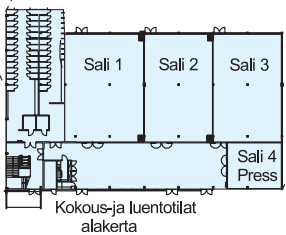

150 m Vesijärvelle
TUPU 08 -suuron-
nettomuusnäytös

Näyttelyalue- ja hallikartta
Map of the exhibition halls and grounds

Lahden Messukeskus

Pääsisäänkäynti
Main entrance

C-halli

- U5
- U6
- U7
- U120
- U110
- U160
- U171
- U182
- U181