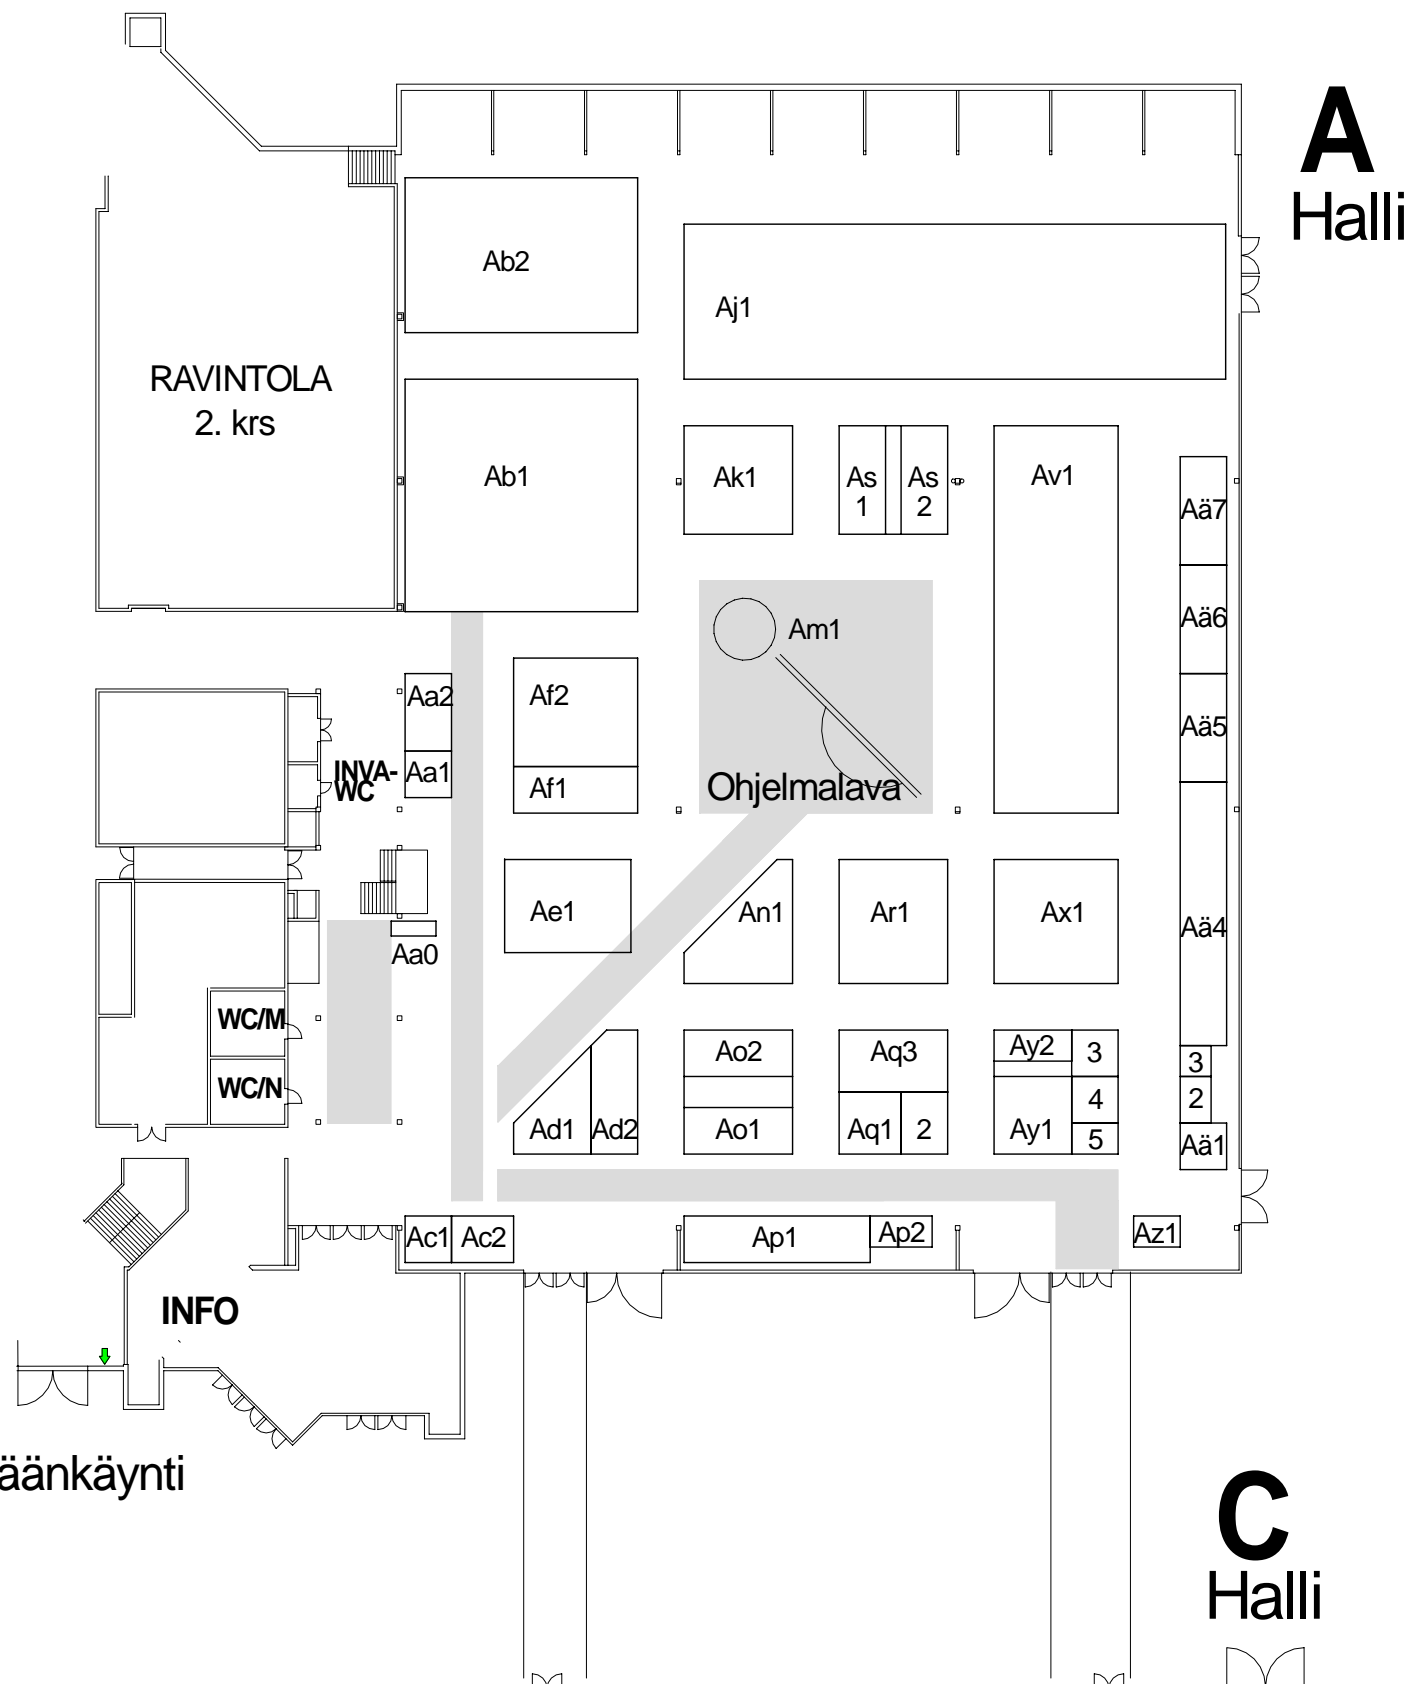

Terve Elämä 2009

Lahden Messukeskus 28.-29.3.2009

Pääsisäänkäynti

Sisäänkäynti asiakaskutsukortilla

C Halli

Pohjakerroksessa aktiivisalit ja lehdistötila