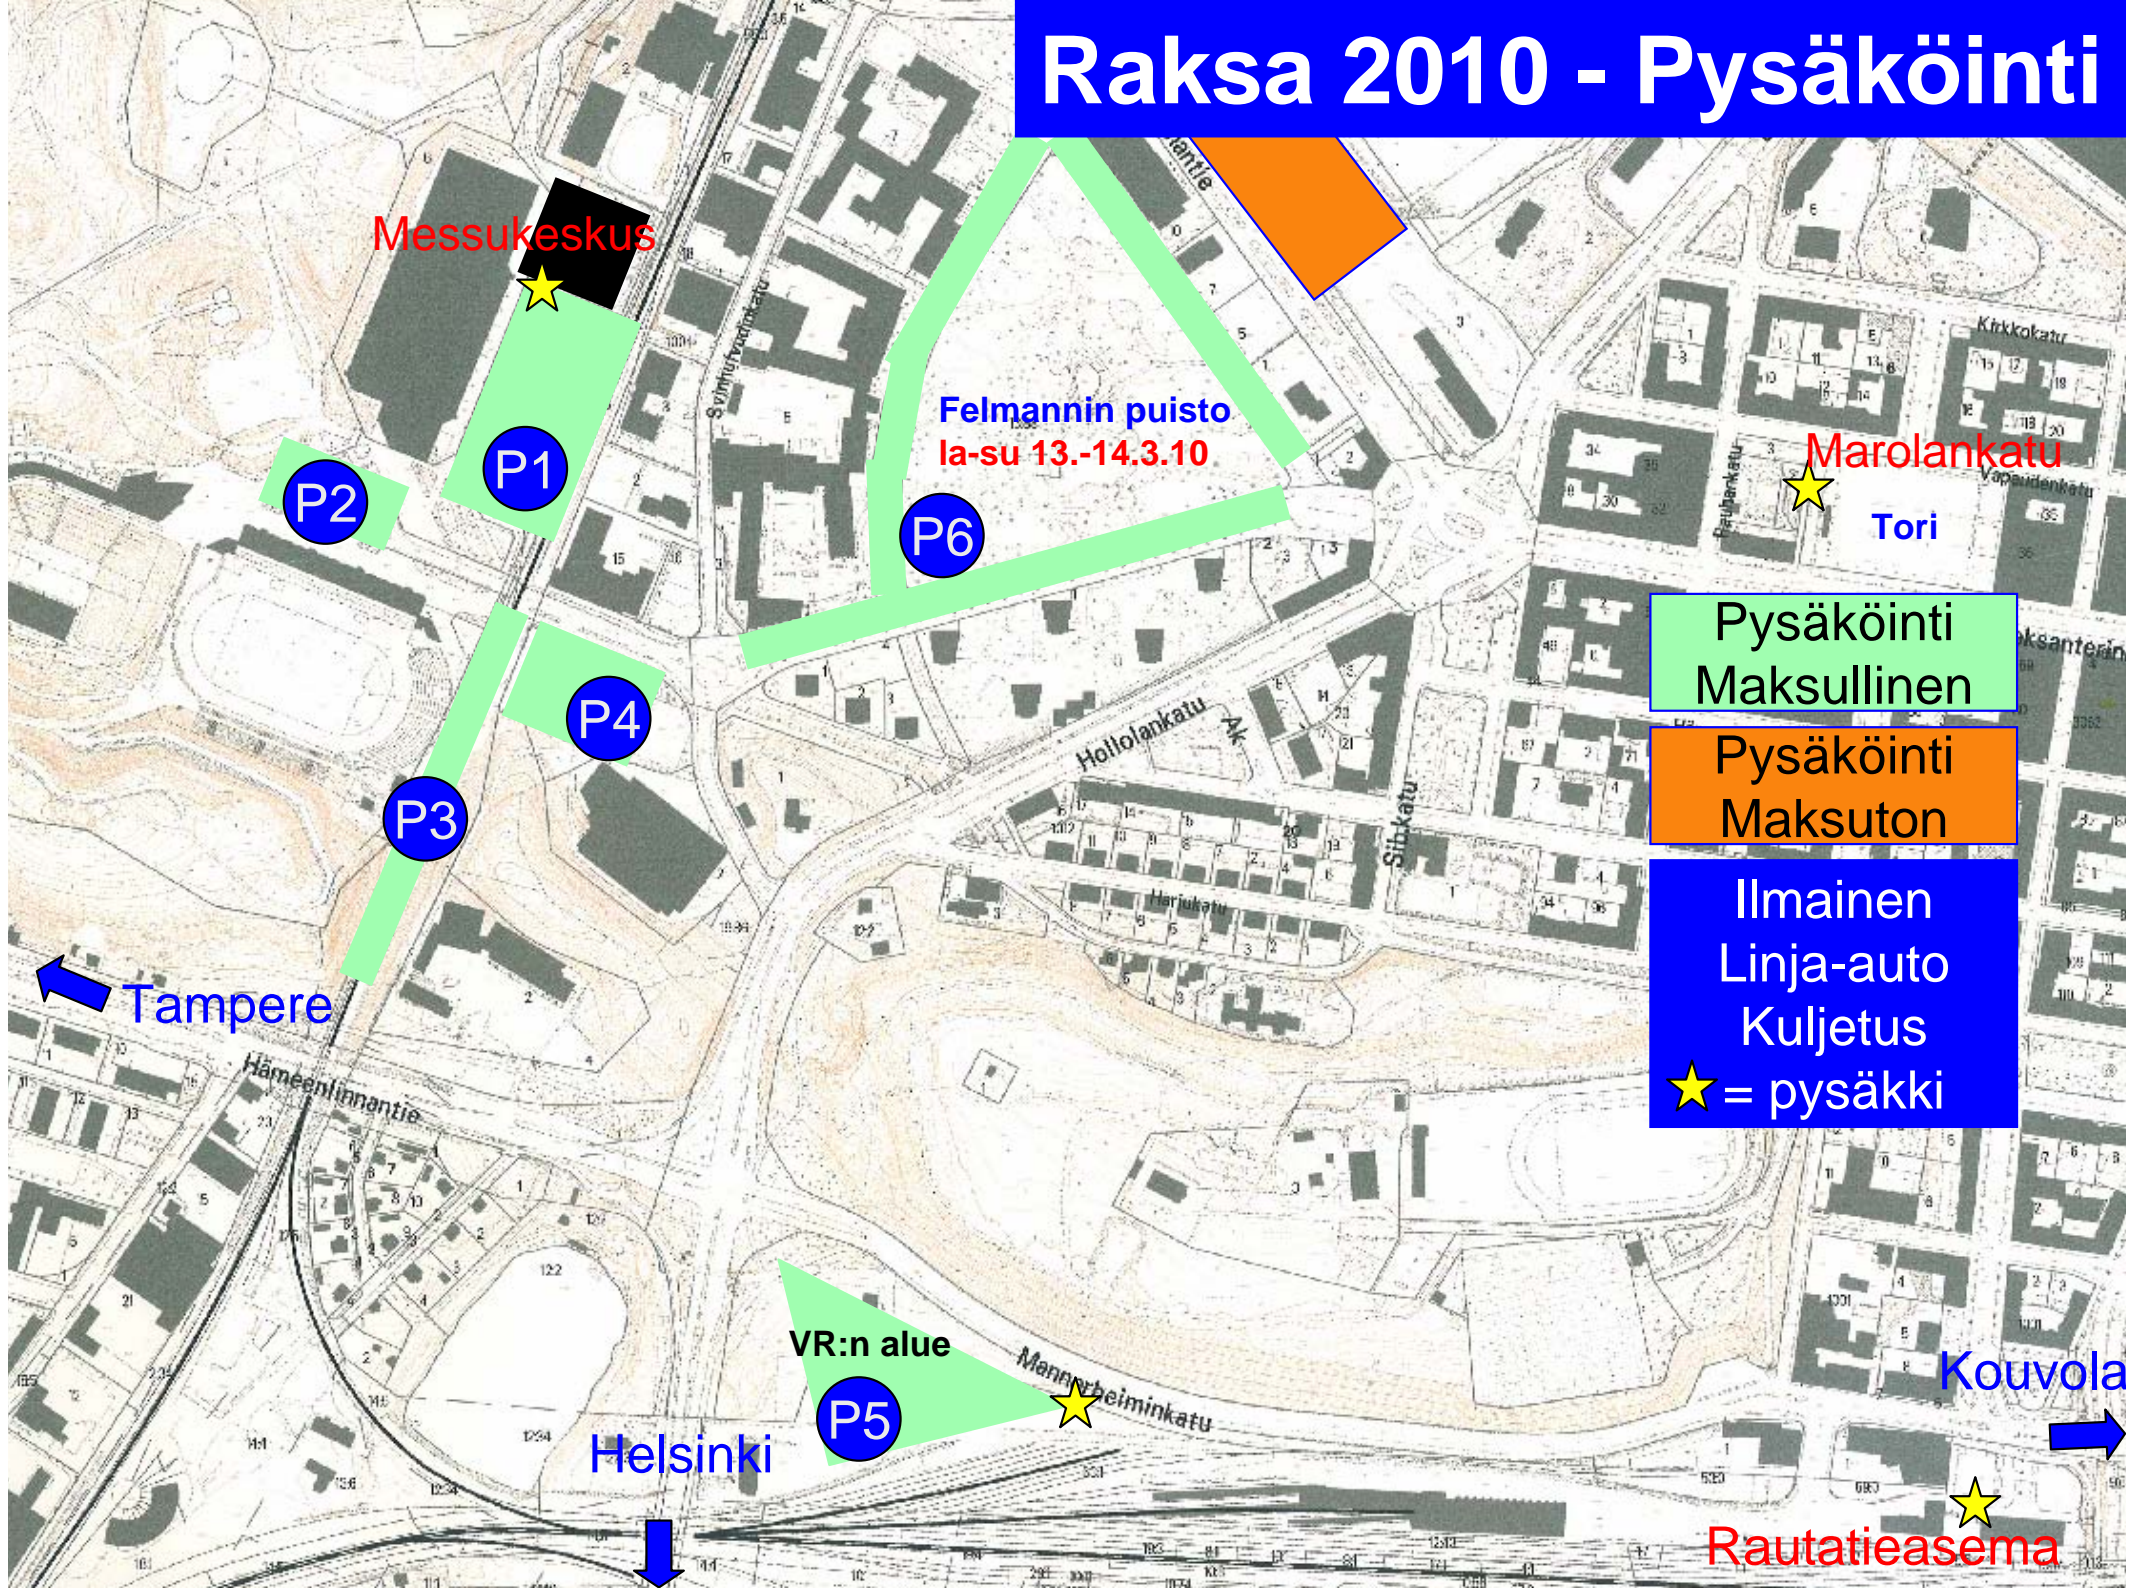

Raksa 2010 - Pysäköinti

Messukeskus

Felmannin puisto
la-su 13.-14.3.10

Marolankatu

Tori

P2

P1

P6

P4

P3

Tampere

Pysäköinti
Maksullinen

Pysäköinti
Maksuton

Ilmainen
Linja-auto
Kuljetus
★ = pysäkki

Hämeenlinnantie

Hollolankatu

Heriukatu

Siltkatu

VR:n alue

P5

Mannerheiminkatu

Helsinki

Kouvola

Rautatieasema