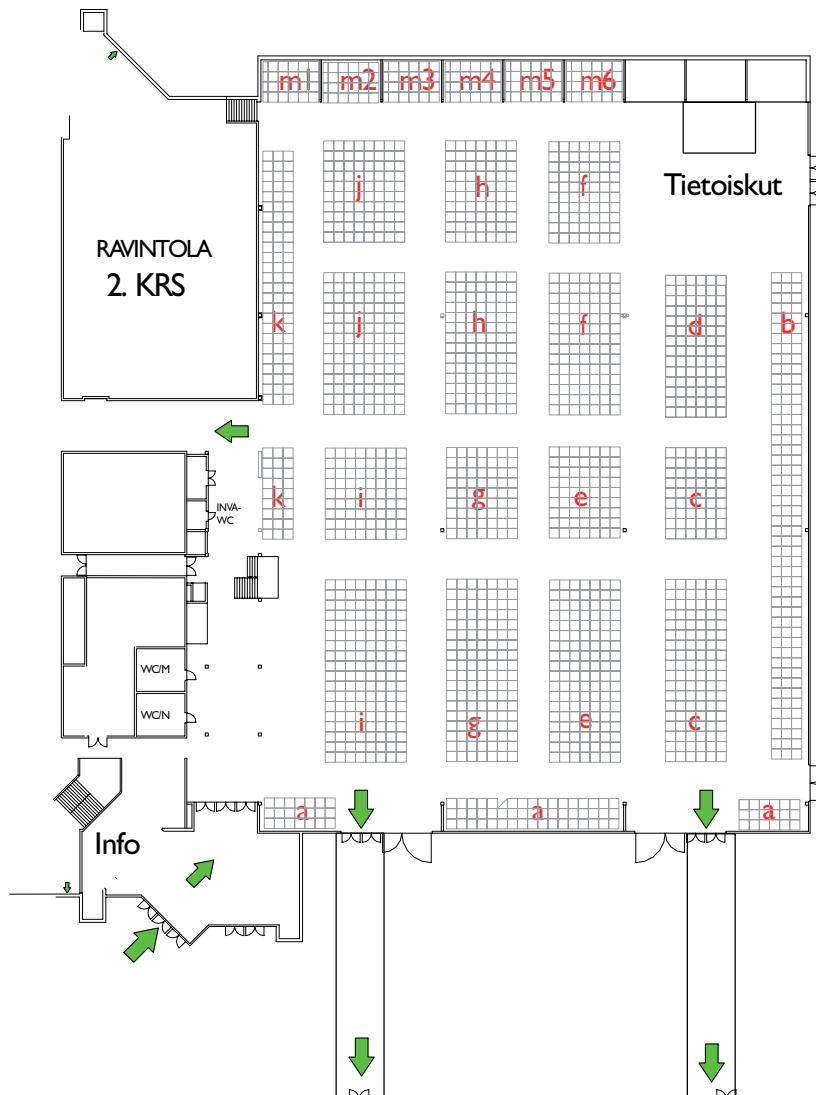

A-halli

C-halli

Muovi Plastics 2008
Lahden Messukeskus