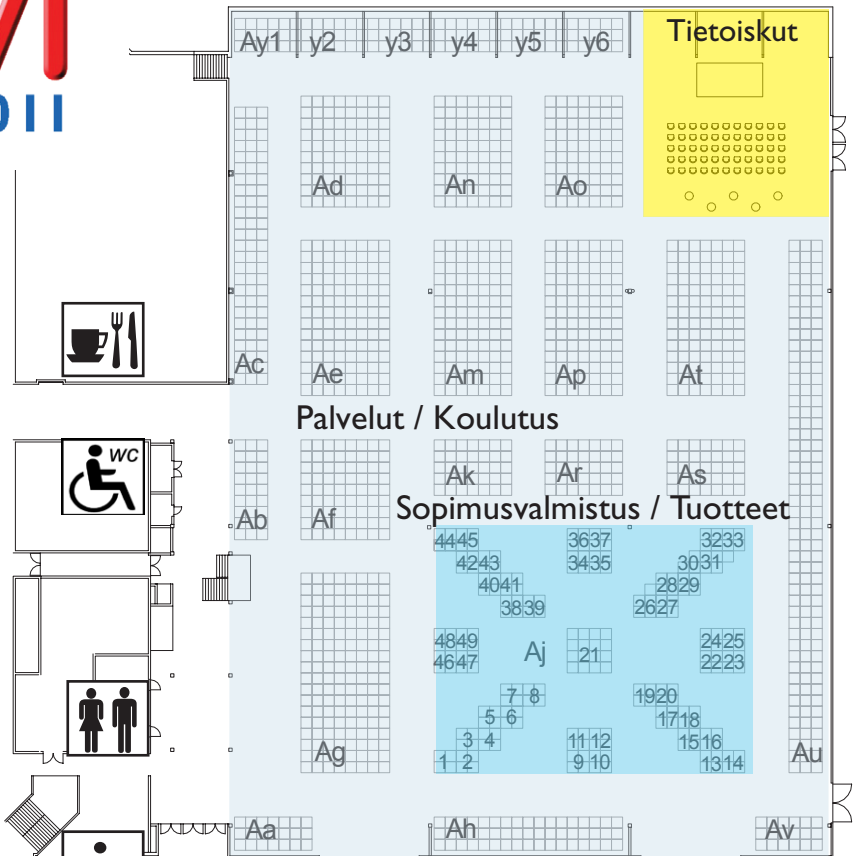

MUOVI

PLASTICS 2011

16.-18.11.2011

Lahden Messukeskus

A-halli

Sisäänkäynti 1
Entrance

Sisäänkäynti 2
Entrance

C-halli