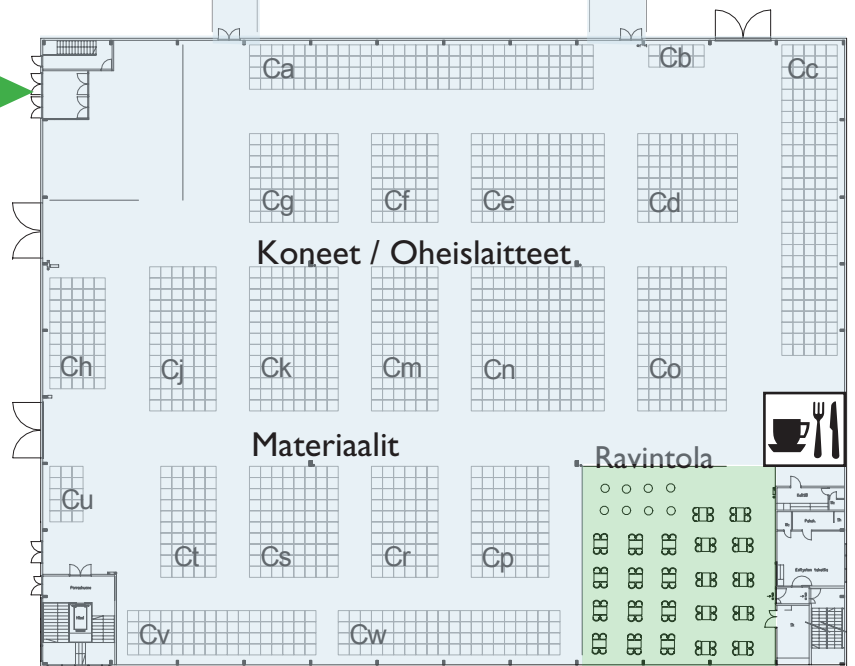

MUOVI

PLASTICS 2011

16.-18.11.2011

Lahden Messukeskus

A-halli

Sisäänkäynti 1
Entrance

Sisäänkäynti 2
Entrance

C-halli